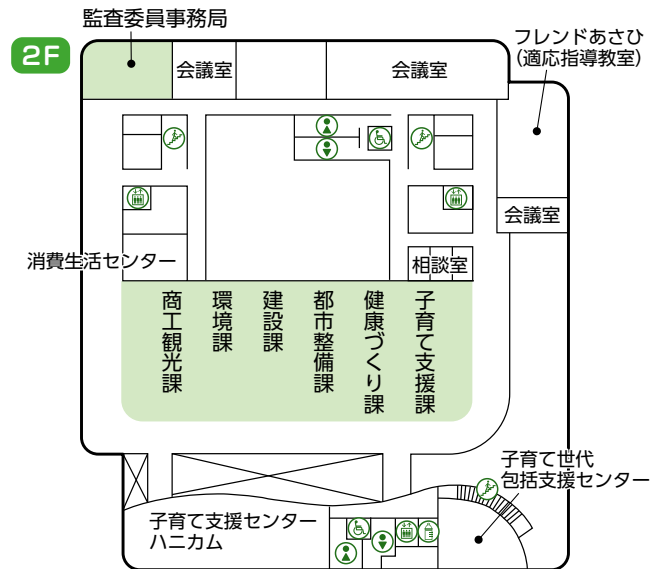

市役所新庁舎

フロアマップ

住所／旭市二の2132番地

- 階段
- 男性トイレ
- 女性トイレ
- エレベーター
- 多目的トイレ
- 授乳室
- ATM