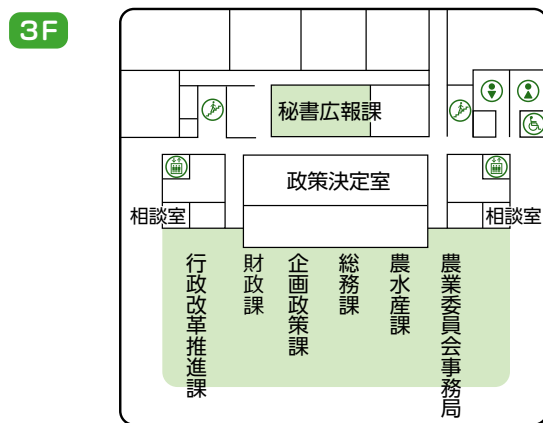

市役所新庁舎

フロアマップ

住所／旭市二の2132番地

- 階段
- 男性トイレ
- 女性トイレ
- エレベーター
- 多目的トイレ
- 授乳室
- ATM