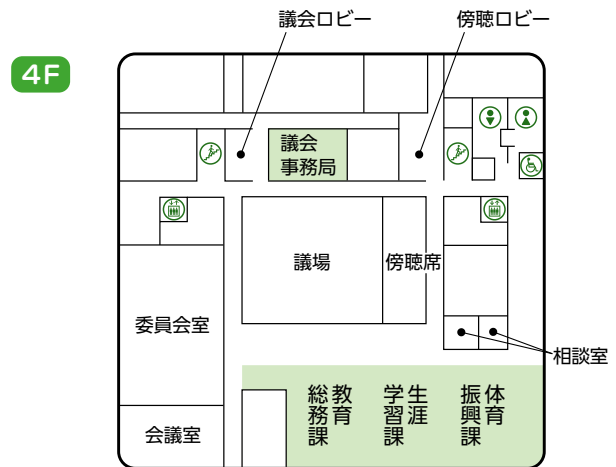

市役所新庁舎

フロアマップ

住所／旭市二の2132番地

- 階段
- 男性トイレ
- 女性トイレ
- エレベーター
- 多目的トイレ
- 授乳室
- ATM