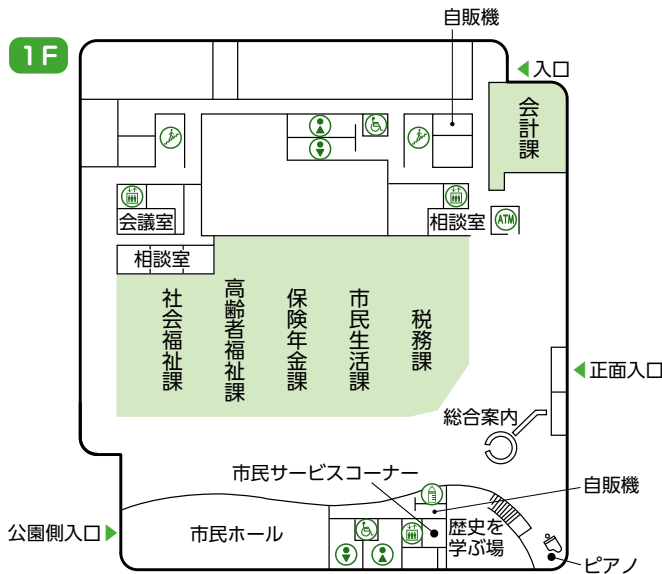

市役所新庁舎

フロアマップ

住所／旭市二の2132番地

- 階段
- 男性トイレ
- 女性トイレ
- エレベーター
- 多目的トイレ
- 授乳室
- ATM