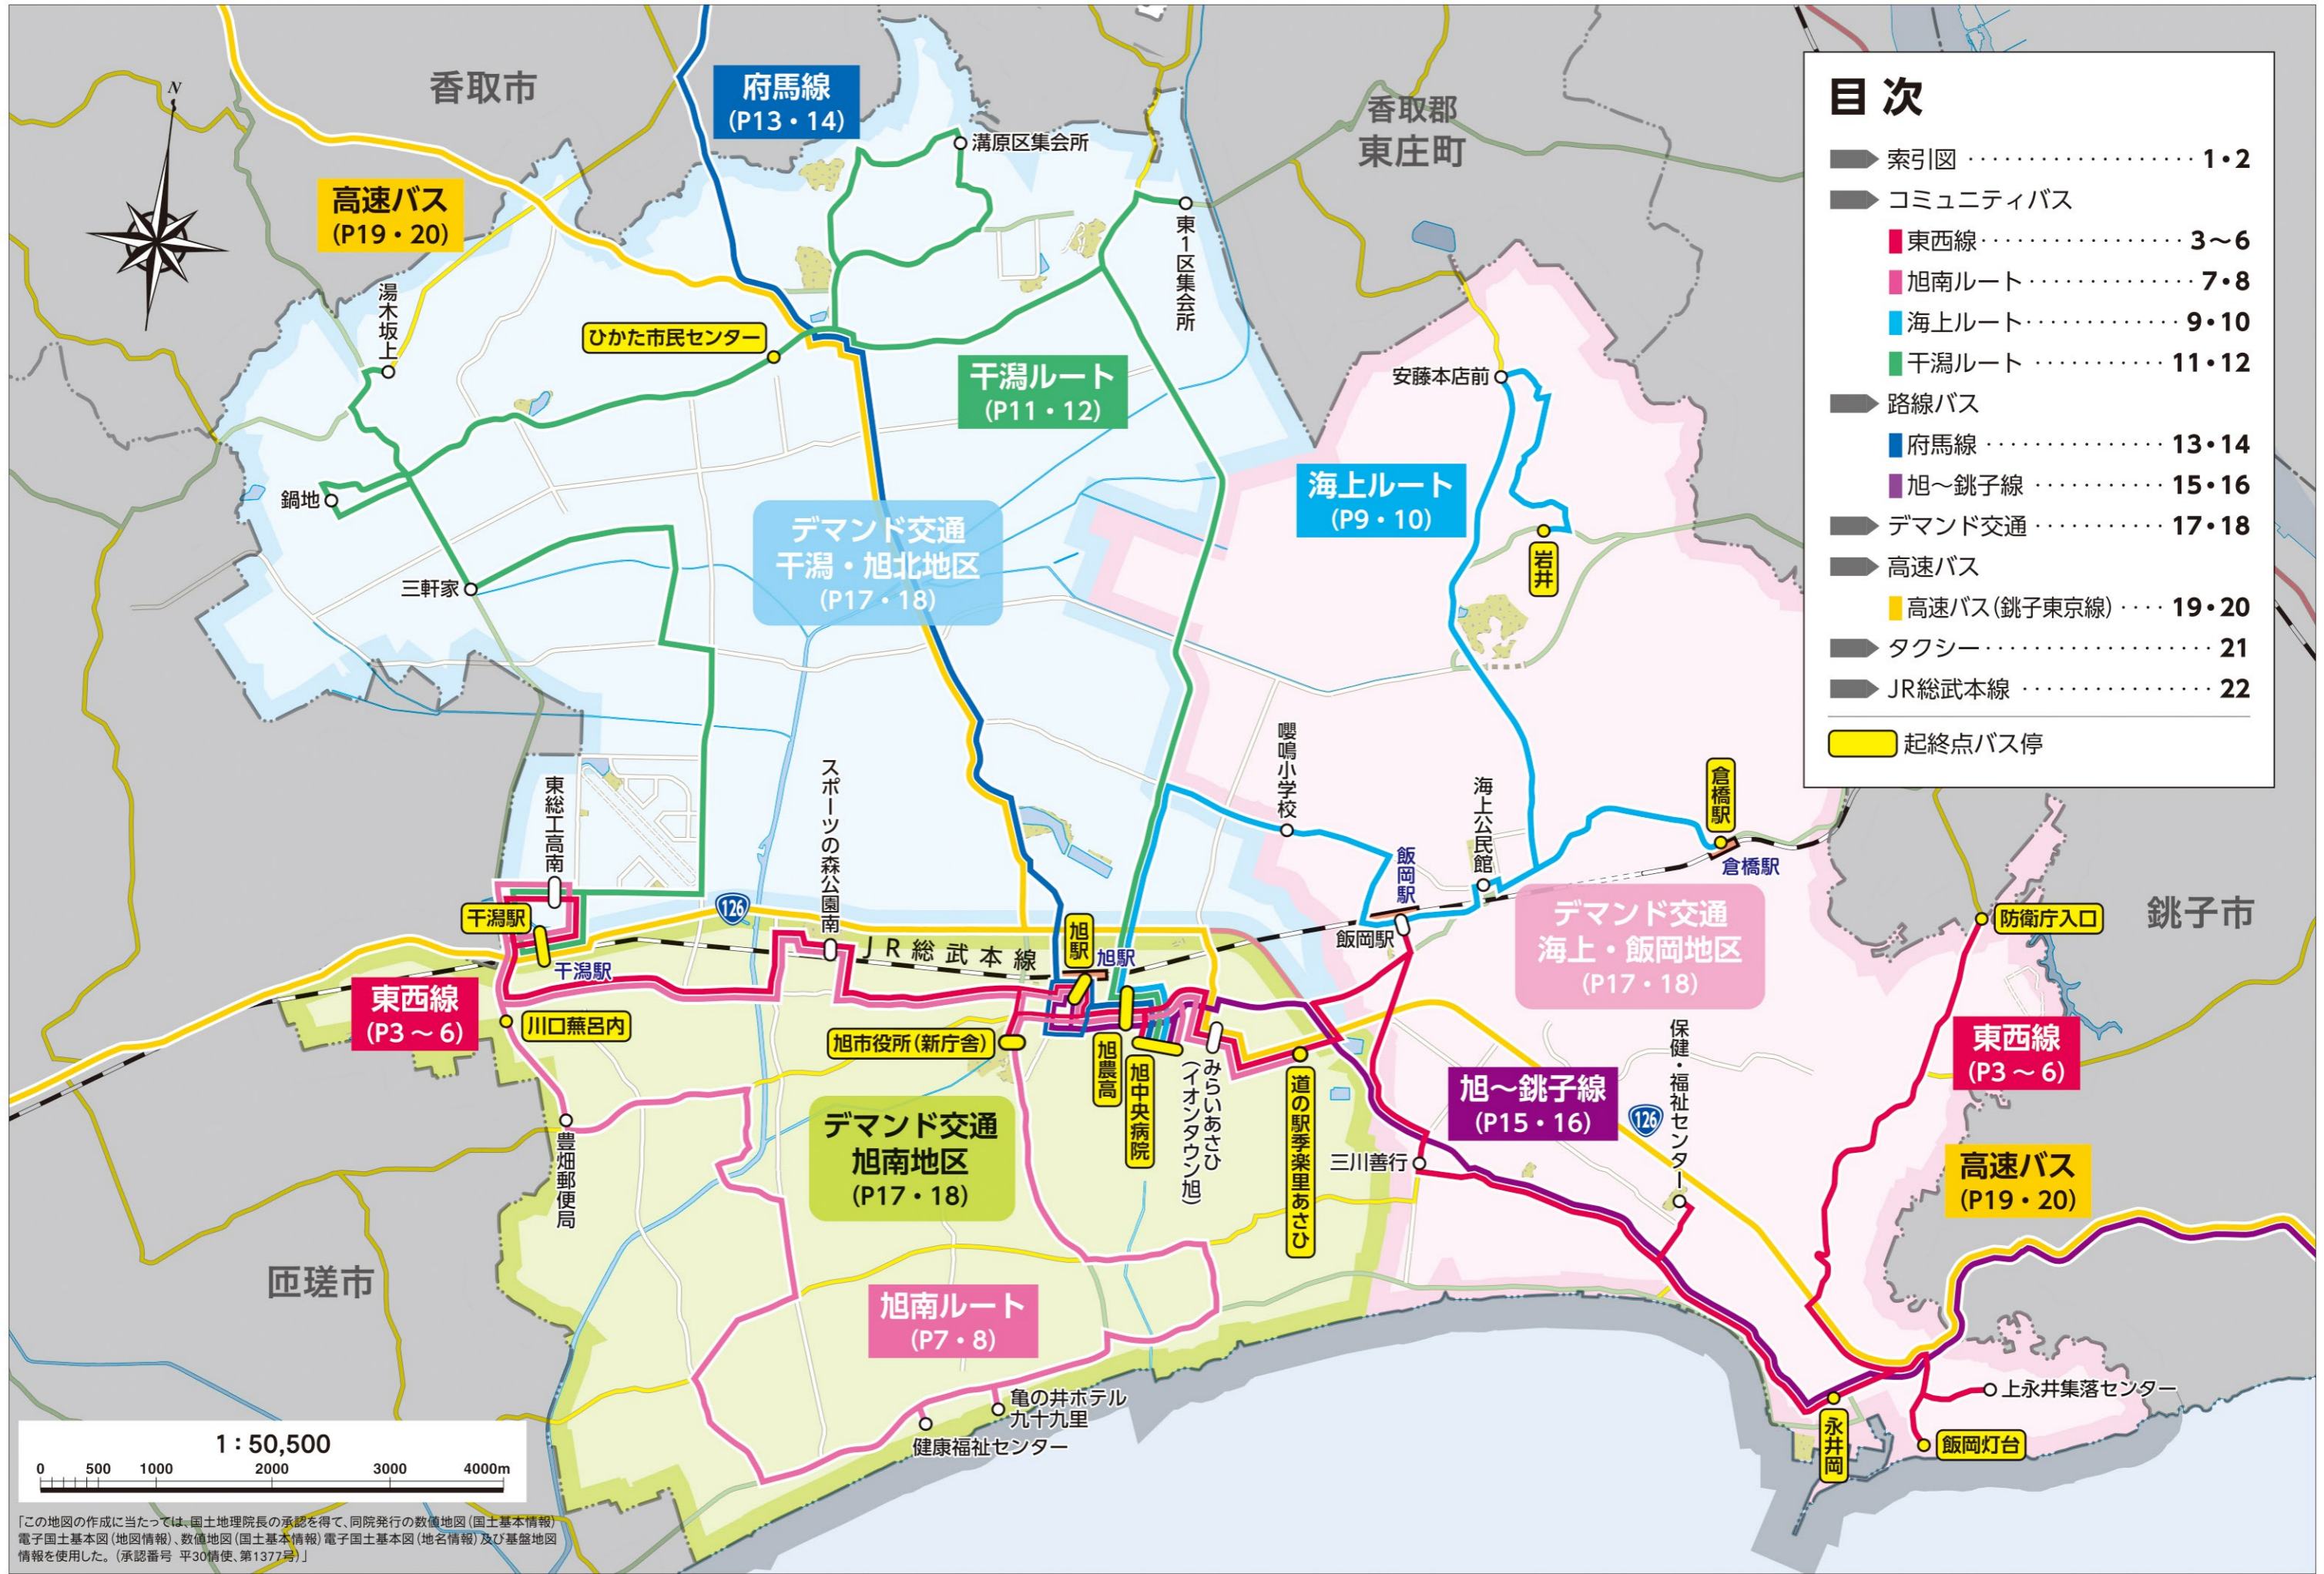

公共交通マップ索引図

コミュニティバス

路線バス

デマンド交通

高速バス

タクシー

JR総武本線

コミュニティバス

路線バス

デマンド交通

高速バス

タクシー

JR総武本線

目次

- 索引図 1・2
- コミュニティバス
- 東西線 3~6
- 旭南ルート 7・8
- 海上ルート 9・10
- 干潟ルート 11・12
- 路線バス
- 府馬線 13・14
- 旭～銚子線 15・16
- デマンド交通 17・18
- 高速バス
- 高速バス(銚子東京線) 19・20
- タクシー 21
- JR総武本線 22
- 起終点バス停