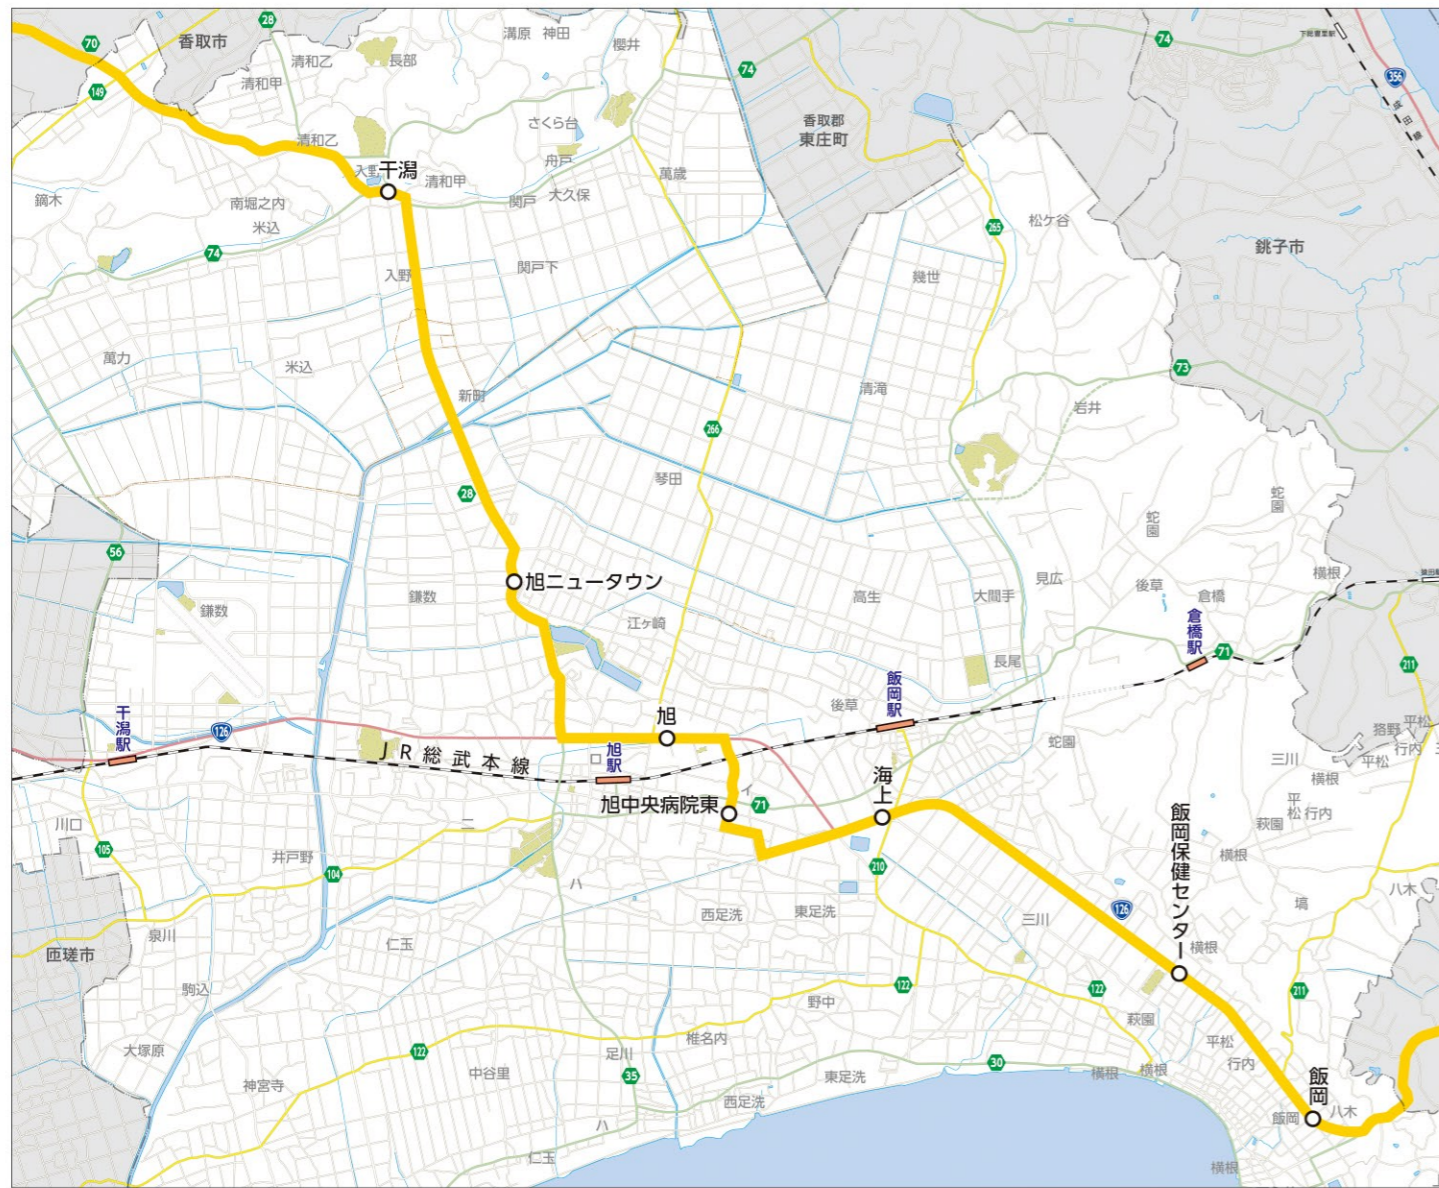

高速バス バス停位置図

高速バス のりば案内図

千潟

千潟中学校
中和駐在所 千潟町中央保育園
千潟郵便局
ひかた支店
のりば

旭ニュータウン

共和支店
ガソリンスタンド
のりば
コンビニエンスストア
東小川

旭

ケースデンキ
京葉銀行
のりば
ショッピングセンターサンモール(イオン旭店)
コンビニエンスストア
中央第三保育所

旭中央病院東

旭中央病院
旭中央病院 附属看護専門学校
のりば

海上

ガソリンスタンド
のりば
ガソリンスタンド
慶長沼

飯岡保健センター

飯岡福祉センター 社会福祉協議会
飯岡保健センター
飯岡支店
飯岡診療所
飯岡交番
飯岡支所
いよいよ保育所

飯岡

ガソリンスタンド
コンビニエンスストア
のりば
光台寺
飯岡助五郎の墓