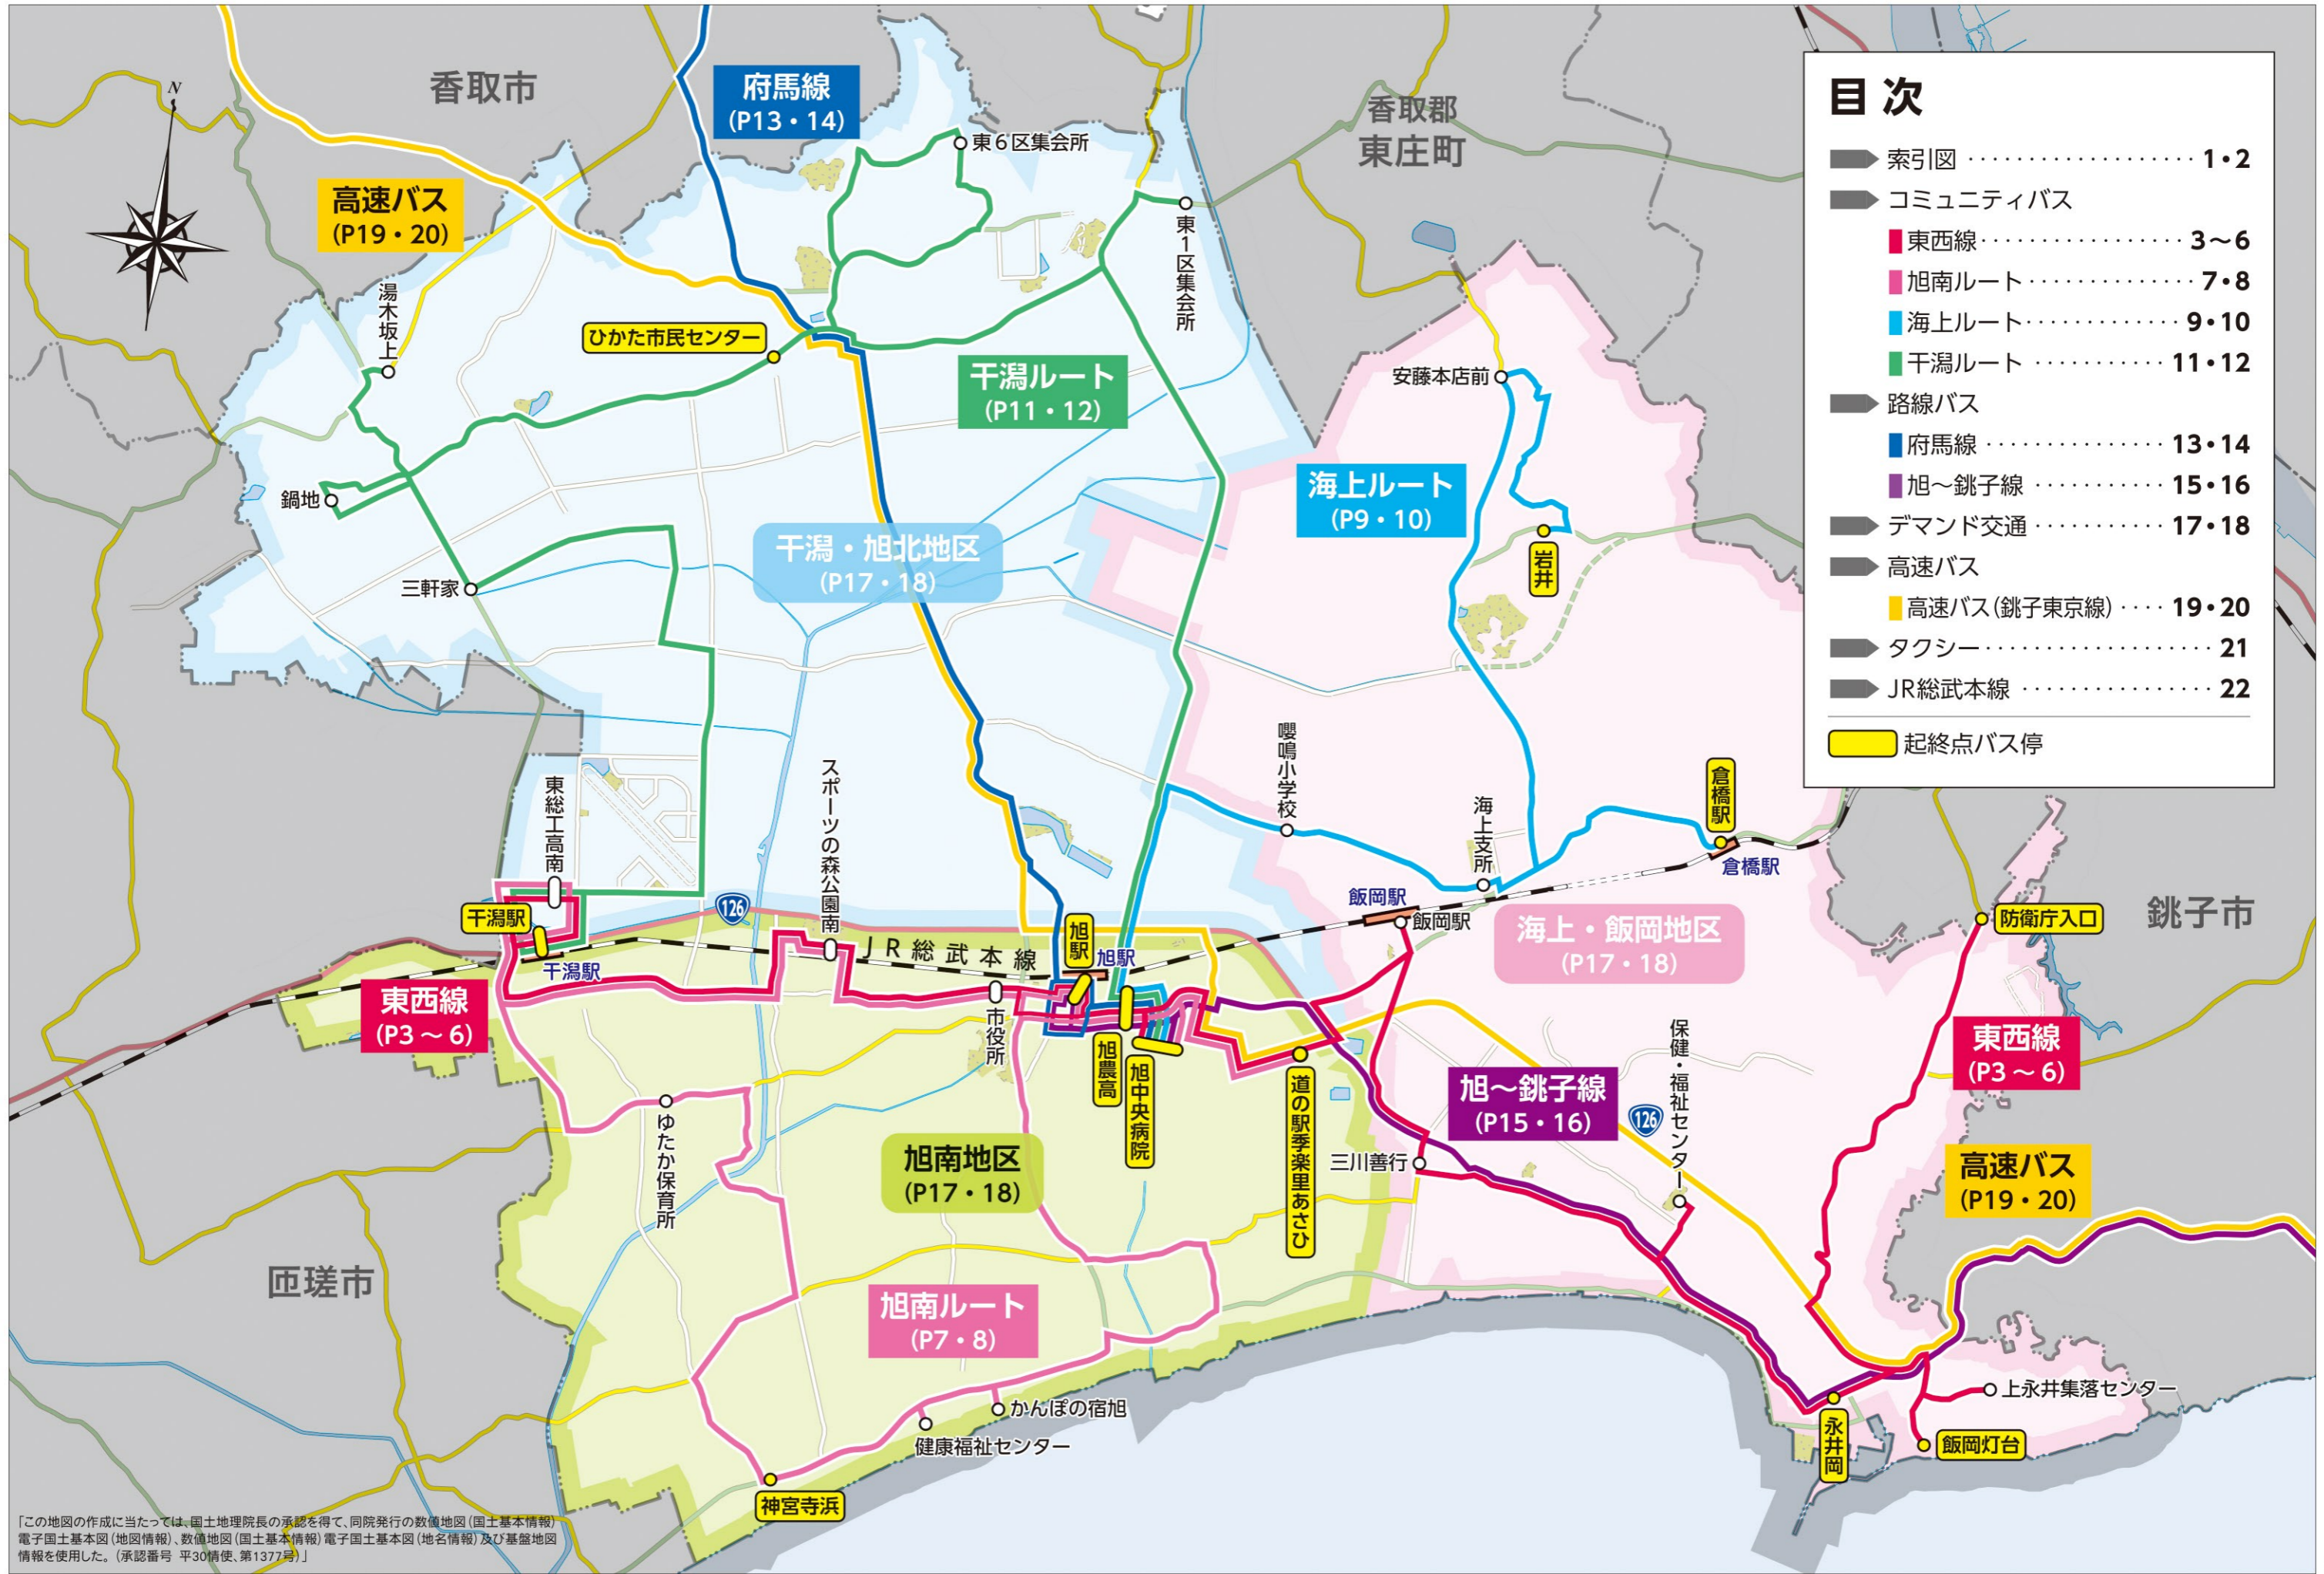

# 公共交通マップ索引図

コミュニティバス

路線バス

デマンド交通

高速バス

タクシー

JR総武本線

## 目次

- 索引図 ..... 1・2
- コミュニティバス
- 東西線 ..... 3~6
- 旭南ルート ..... 7・8
- 海上ルート ..... 9・10
- 干潟ルート ..... 11・12
- 路線バス
- 府馬線 ..... 13・14
- 旭～銚子線 ..... 15・16
- デマンド交通 ..... 17・18
- 高速バス
- 高速バス(銚子東京線) ..... 19・20
- タクシー ..... 21
- JR総武本線 ..... 22
- 起終点バス停

コミュニティバス

路線バス

デマンド交通

高速バス

タクシー

JR総武本線

「この地図の作成に当たっては、国土地理院長の承認を得て、同院発行の数値地図(国土基本情報)電子国土基本図(地図情報)、数値地図(国土基本情報)電子国土基本図(地名情報)及び基礎地図情報を使用した。(承認番号 平30情使、第137号)」