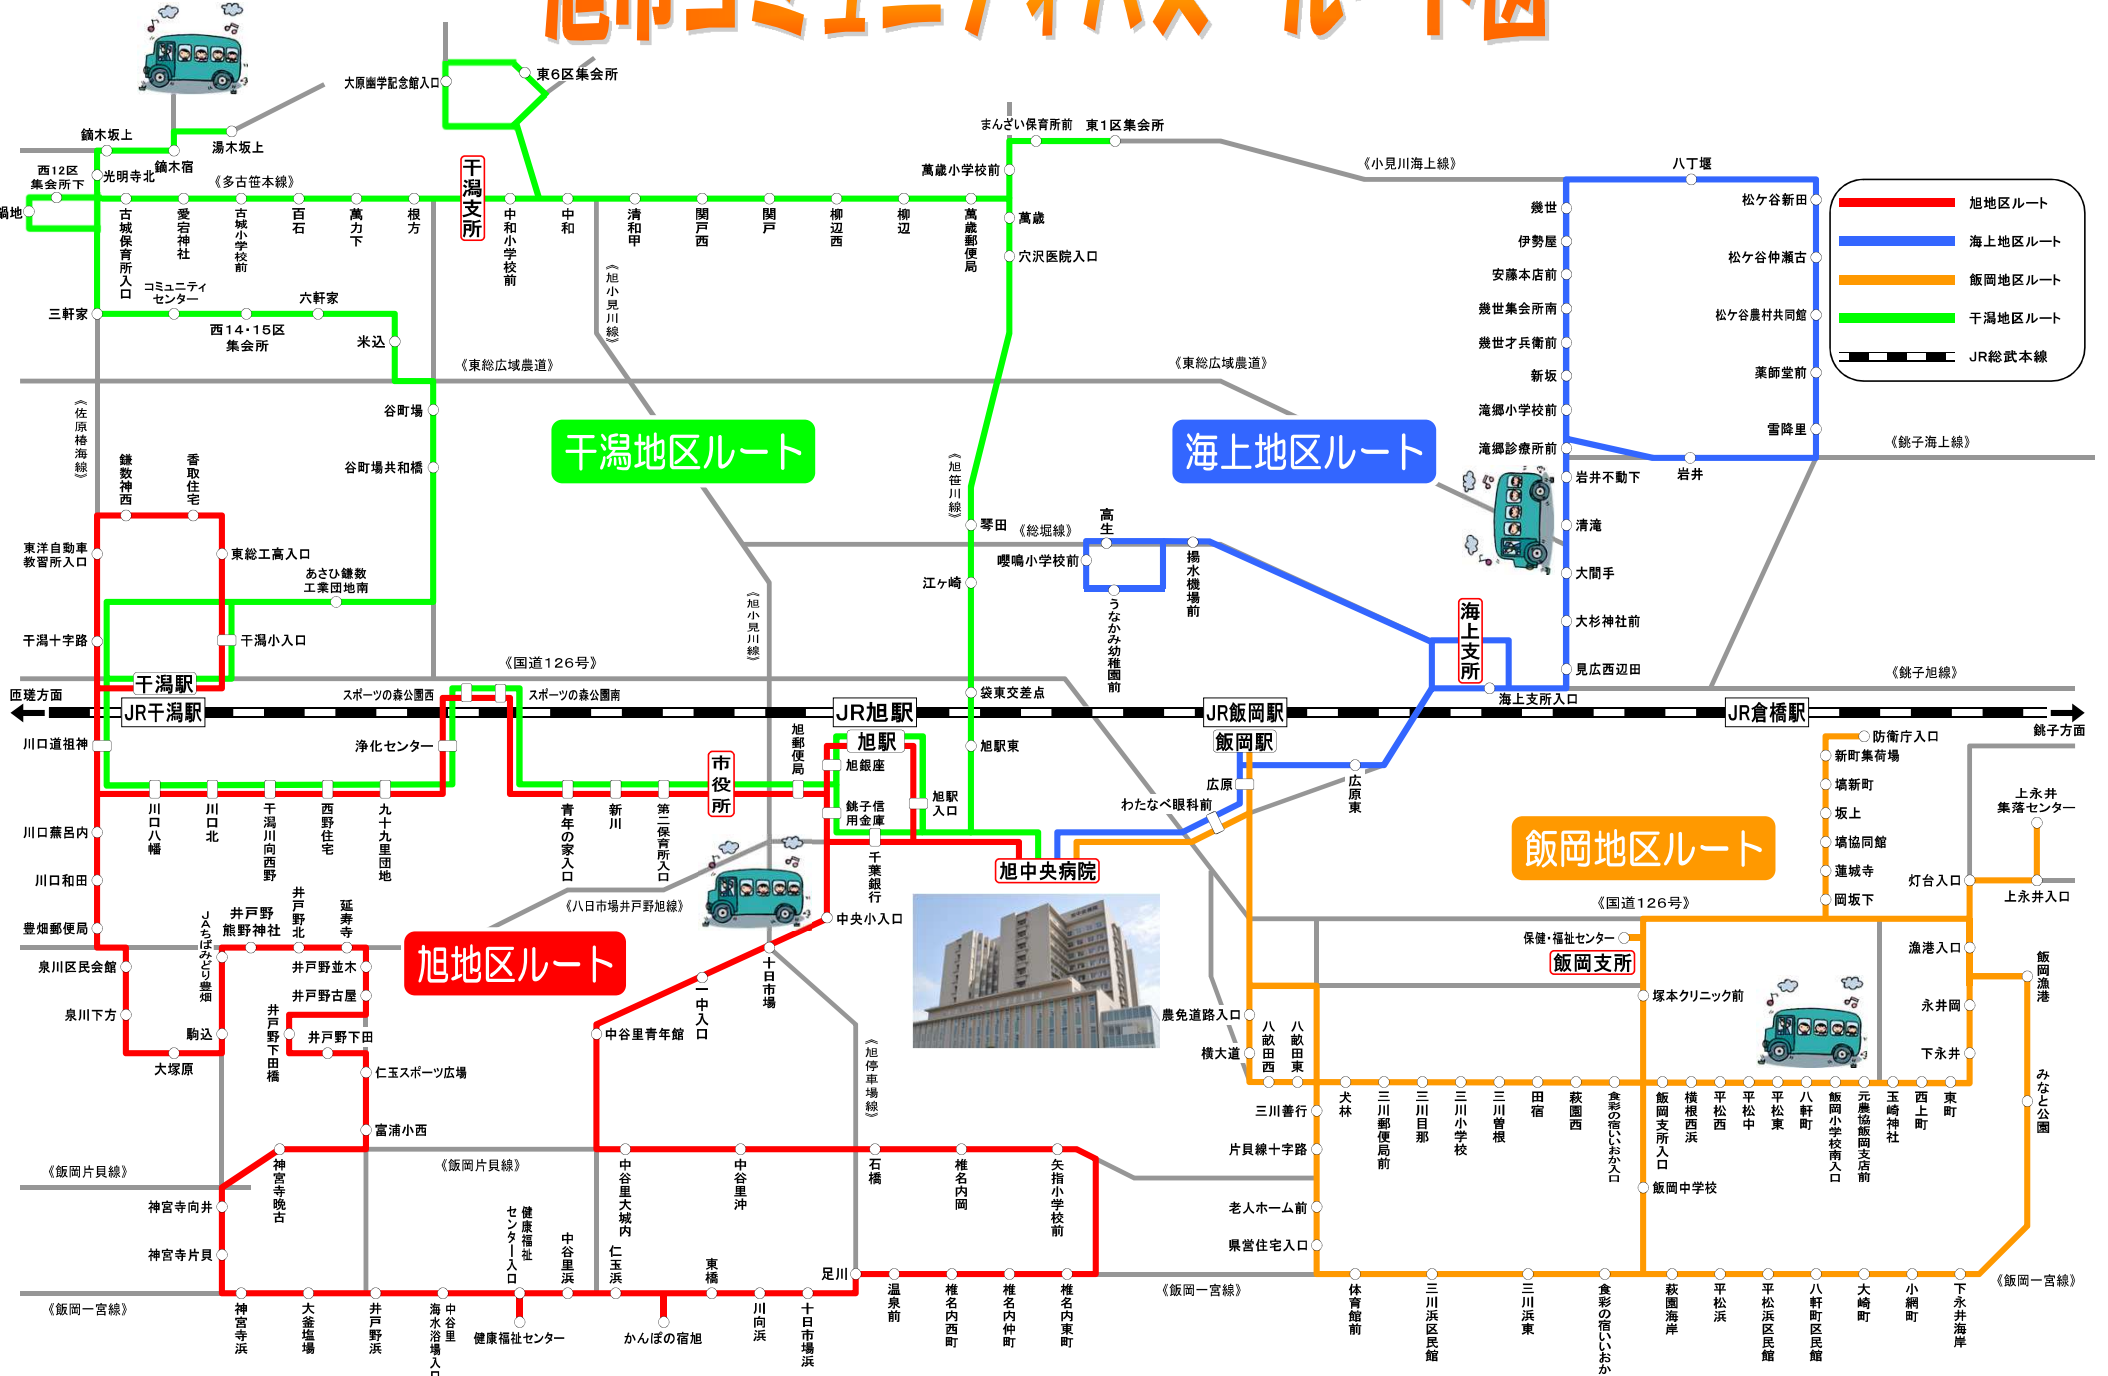

- 旭地区ルート
- 海上地区ルート
- 飯岡地区ルート
- 干潟地区ルート
- JR総武本線

干潟地区ルート

海上地区ルート

飯岡地区ルート

旭地区ルート

旭中央病院

コミュニティバス時刻表

【飯岡地区ルート】